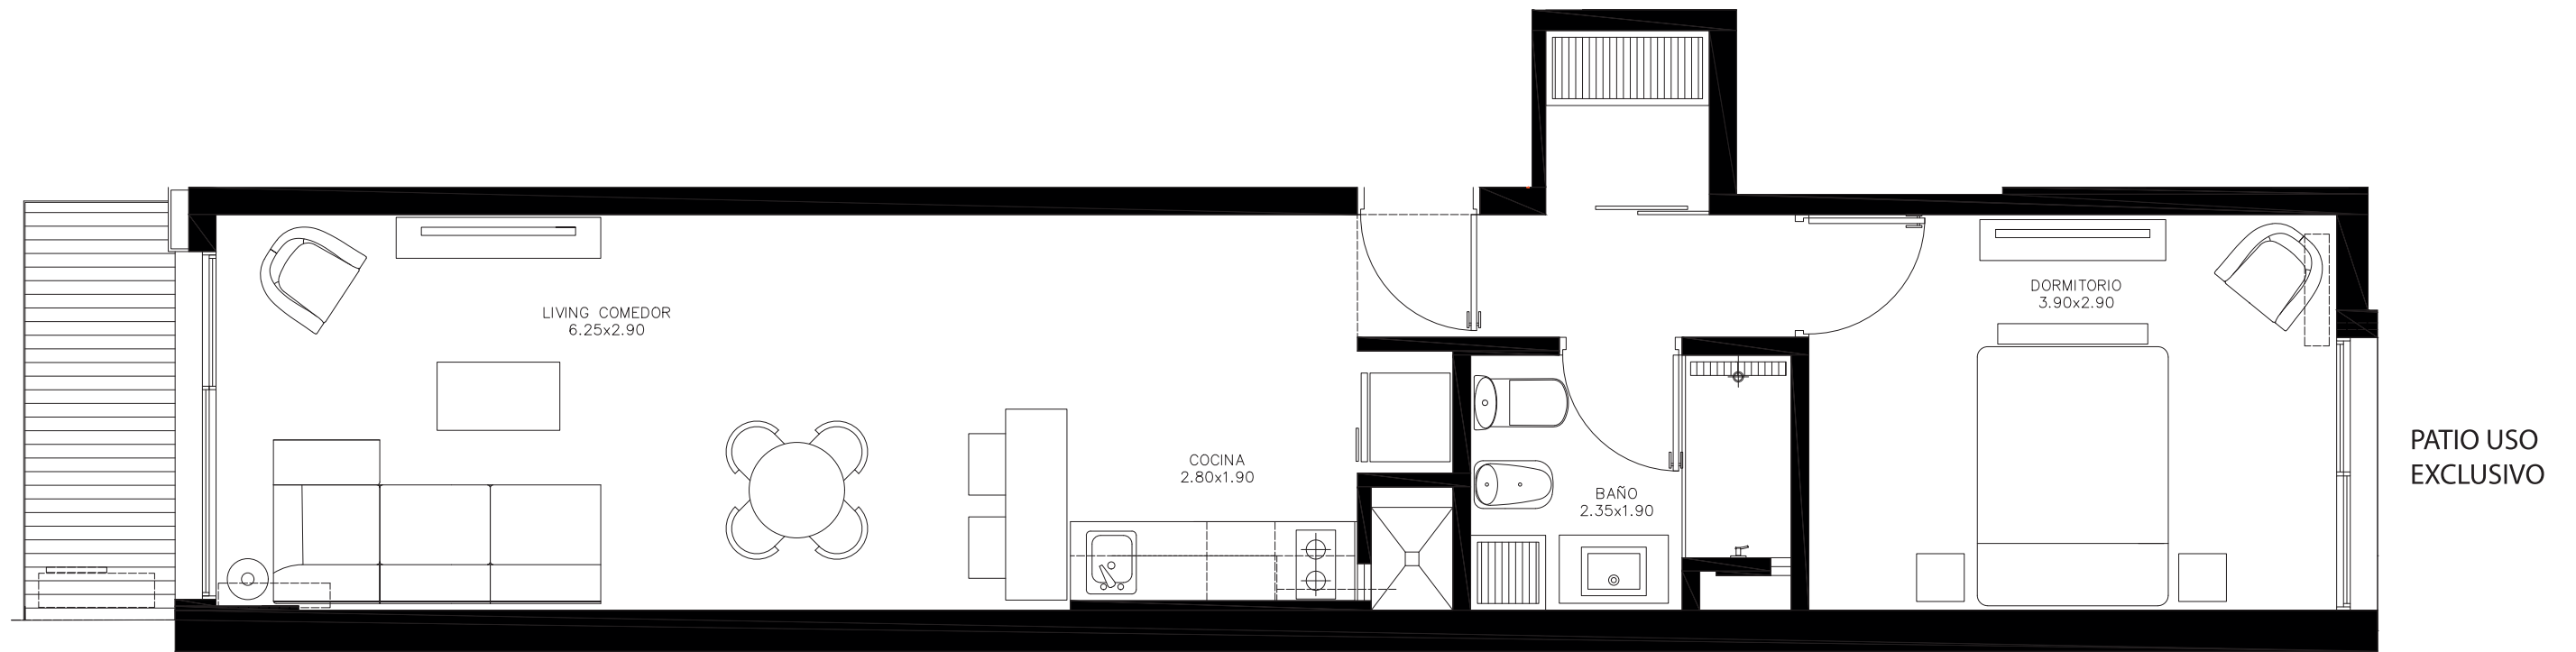

BENIGNO PAIVA

APARTAMENTO 1 DORMITORIO - 001
esc. 1/50

Área interior:	53,95 m ²
Área terraza:	4,06 m ²
Cuota palier:	8,05 m ²
Área TOTAL*:	66,06 m ²
patio de uso exclusivo 001	7,20 m ²

*Criterio metrajes según A.P.P.C.U. Área interior incluye: área bienes propios de la unidad, área total muros exteriores y 50% área muros separativos unidades, ductos interiores de la unidad. Cuota parte bienes comunes del piso incluye: palier, ascensor, y escalera.