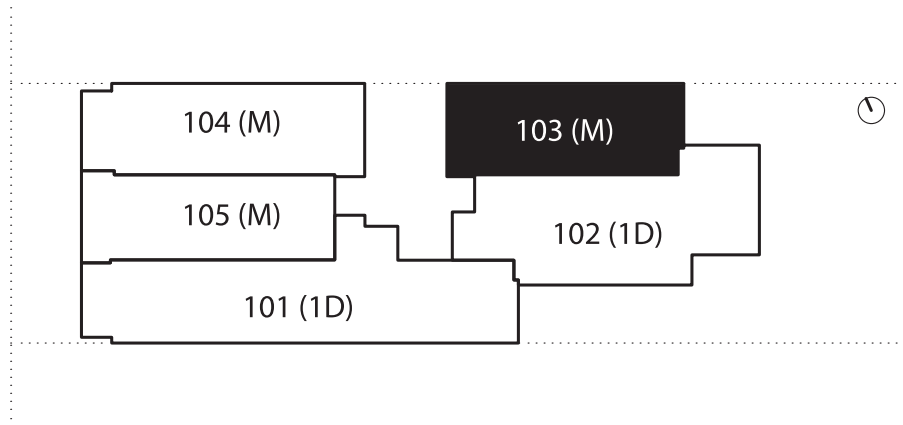

BENIGNO PAIVA

MONOAMBIENTE - 103-203-303-403
esc. 1/50

Área interior:	32,67 m ²
Área terraza:	0,00 m ²
Cuota palier:	4,87 m ²
Área TOTAL*:	37,54 m ²

*Criterio metrajés según A.P.P.C.U. Área interior incluye: área bienes propios de la unidad, área total muros exteriores y 50% área muros separativos unidades, ductos interiores de la unidad. Cuota parte bienes comunes del piso incluye: palier, ascensor, y escalera.