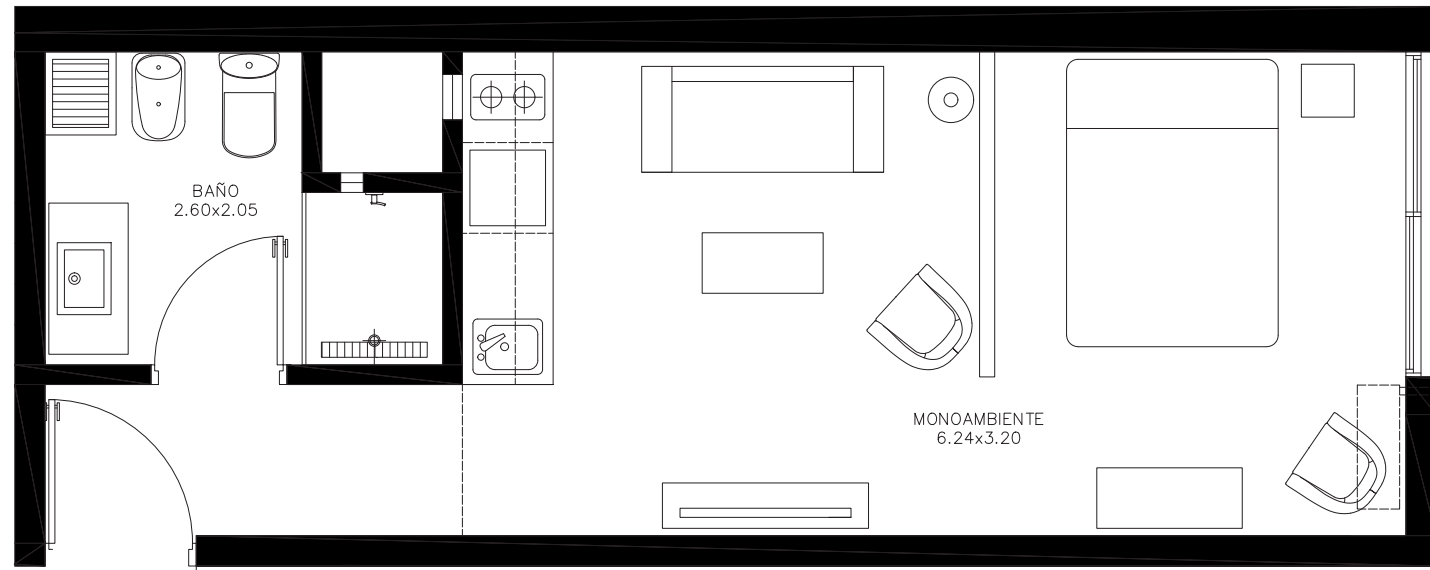

BENIGNO PAIVA

MONOAMBIENTE - 103-203-303-403
esc. 1/50

Área interior:	32,67 m ²
Área terraza:	0,00 m ²
Cuota palier:	4,87 m ²
Área TOTAL*:	37,54 m ²

*Criterio metrajés según A.P.P.C.U. Área interior incluye: área bienes propios de la unidad, área total muros exteriores y 50% área muros separativos unidades, ductos interiores de la unidad. Cuota parte bienes comunes del piso incluye: palier, ascensor, y escalera.